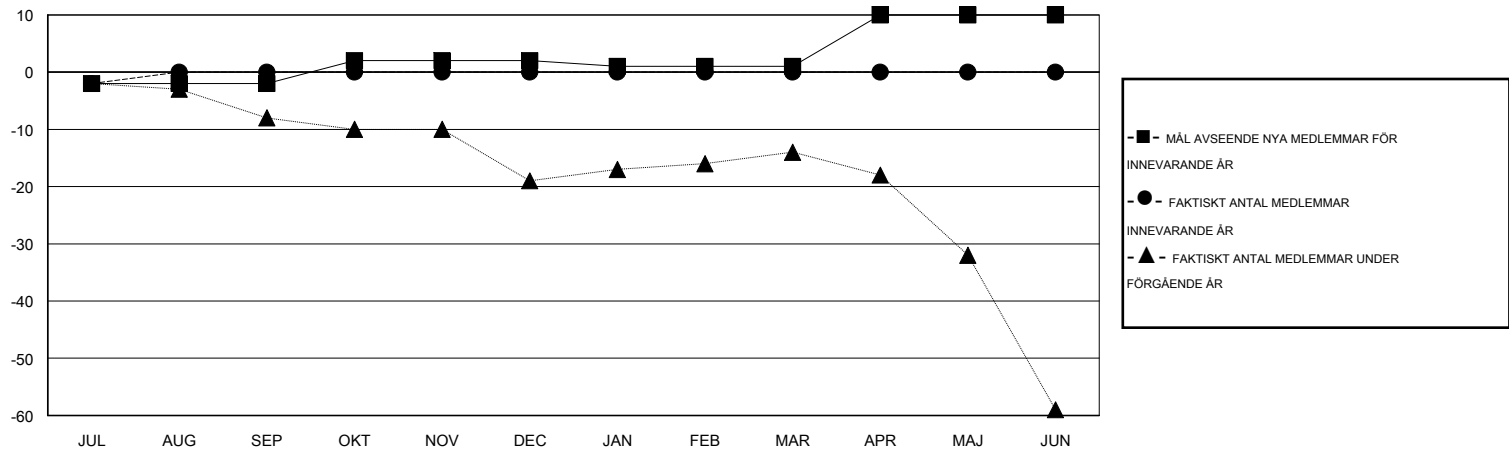

# MONTHLY MEMBERSHIP PROGRESS REPORT

District 101 N

Results as of: 7/31/2016

GMT: Kenneth Persson

OMRÅDE SWEDEN

GMT KO 4

Klubbar					Medlemmar				
RESULTAT FÖR 2016-2017					RESULTAT FÖR 2016-2017				
KVARTAL	MÅL AVSEENDE NYA KLUBBAR	NYA KLUBBAR	AVFÖRDA KLUBBAR	NETTOTILLVÄX T/MINSKNING	KVARTAL	MÅL AVSEENDE NYA MEDLEMMAR	CHARTER OCH TILLAGDA NYA MEDLEMMAR	AVFÖRDA MEDLEMMAR	NETTOTILLVÄX T/MINSKNING
JUL/AUG/SEP	0	0	1	-1	JUL/AUG/SEP	-2	0	2	-2
OKT/NOV/DEC	0	0	0	0	OKT/NOV/DEC	4	0	0	0
JAN/FEB/MAR	0	0	0	0	JAN/FEB/MAR	-1	0	0	0
APR/MAJ/JUN	0	0	0	0	APR/MAJ/JUN	9	0	0	0

MÅL OCH FAKTISKT ANTAL NYA KLUBBAR

MÅL OCH FAKTISKT ANTAL MEDLEMMAR

NEDLAGDA KLUBBAR: 1	0 CLUBS OF 31 TOG UPP EN ELLER FLER NYA MEDLEMMAR	<b>KÖNSFÖRDELNING</b>
		MAN 459 (72.17%)
		KVINNA 177 (27.83%)
<b>AVFÖRDA MEDLEMMAR</b>	<a href="#">KLICKA HÄR FÖR INFORMATION OM STATUS</a>	FAMILJMEDLEMMAR 28
AVLIDNA 1		HUVUDMAN I HUSHÄLLET 14
NEDLAGD KLUBB 0		INGEN HUVUDMAN I HUSHÄLLET 14
ÖVRIGA 1		
<b>TOTAL 2</b>		